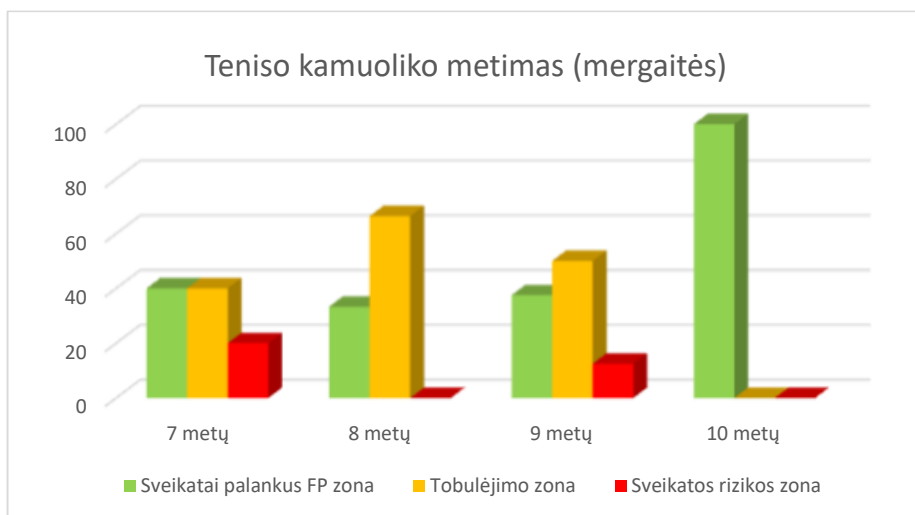

Pradinio ugdymo mokinių fizinio pajėgumo testų analizė

Mergaičių šuolio iš vietos į tolį (cm) testo rezultatų pasiskirstymas pagal zonas

1 pav. 7-10 metų amžiaus mergaičių dalis (proc.) pagal šuolio iš vietos į tolį testo įvertinimą

Didžiausia dalis mergaičių, kurios pagal šį testo įvertinimą pateko į sveikatai palankaus FP zoną, yra 7 metų, kurios į

Pradinio ugdymo mokinių fizinio pajėgumo testų analizė

Mergaičių teniso kamuoliuko metimas (m) testo rezultatų pasiskirstymas pagal zonas

2 pav. 7-10 metų amžiaus mergaičių dalis (proc.) pagal teniso kamuoliuko metimo testo įvertinimą

Didžiausia dalis mergaičių, kurios pagal šį testo įvertinimą pateko į sveikatai palankaus FP zoną, yra 10 metų, kurios