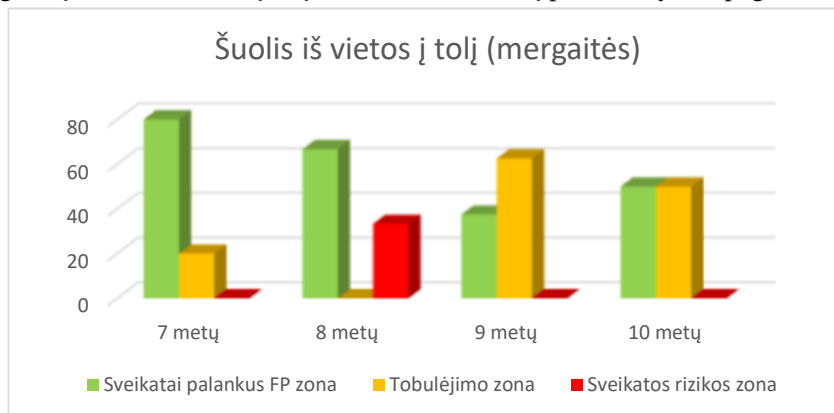

Pradinio ugdymo mokinių fizinio pajėgumo testų analizė

Mergaičių šuolio iš vietos į tolį (cm) testo rezultatų pasiskirstymas pagal zonas

1 pav. 7-10 metų amžiaus mergaičių dalis (proc.) pagal šuolio iš vietos į tolį testo įvertinimą

Didžiausia dalis mergaičių, kurios pagal šį testo įvertinimą pateko į sveikatai palankaus FP zoną, yra 7 metų, kurios į

Pradinio ugdymo mokinių fizinio pajėgumo testų analizė

Mergaičių teniso kamuoliuko metimas (m) testo rezultatų pasiskirstymas pagal zonas

2 pav. 7-10 metų amžiaus mergaičių dalis (proc.) pagal teniso kamuoliuko metimo testo įvertinimą

Didžiausia dalis mergaičių, kurios pagal šį testo įvertinimą pateko į sveikatai palankaus FP zoną, yra 10 metų, kurios